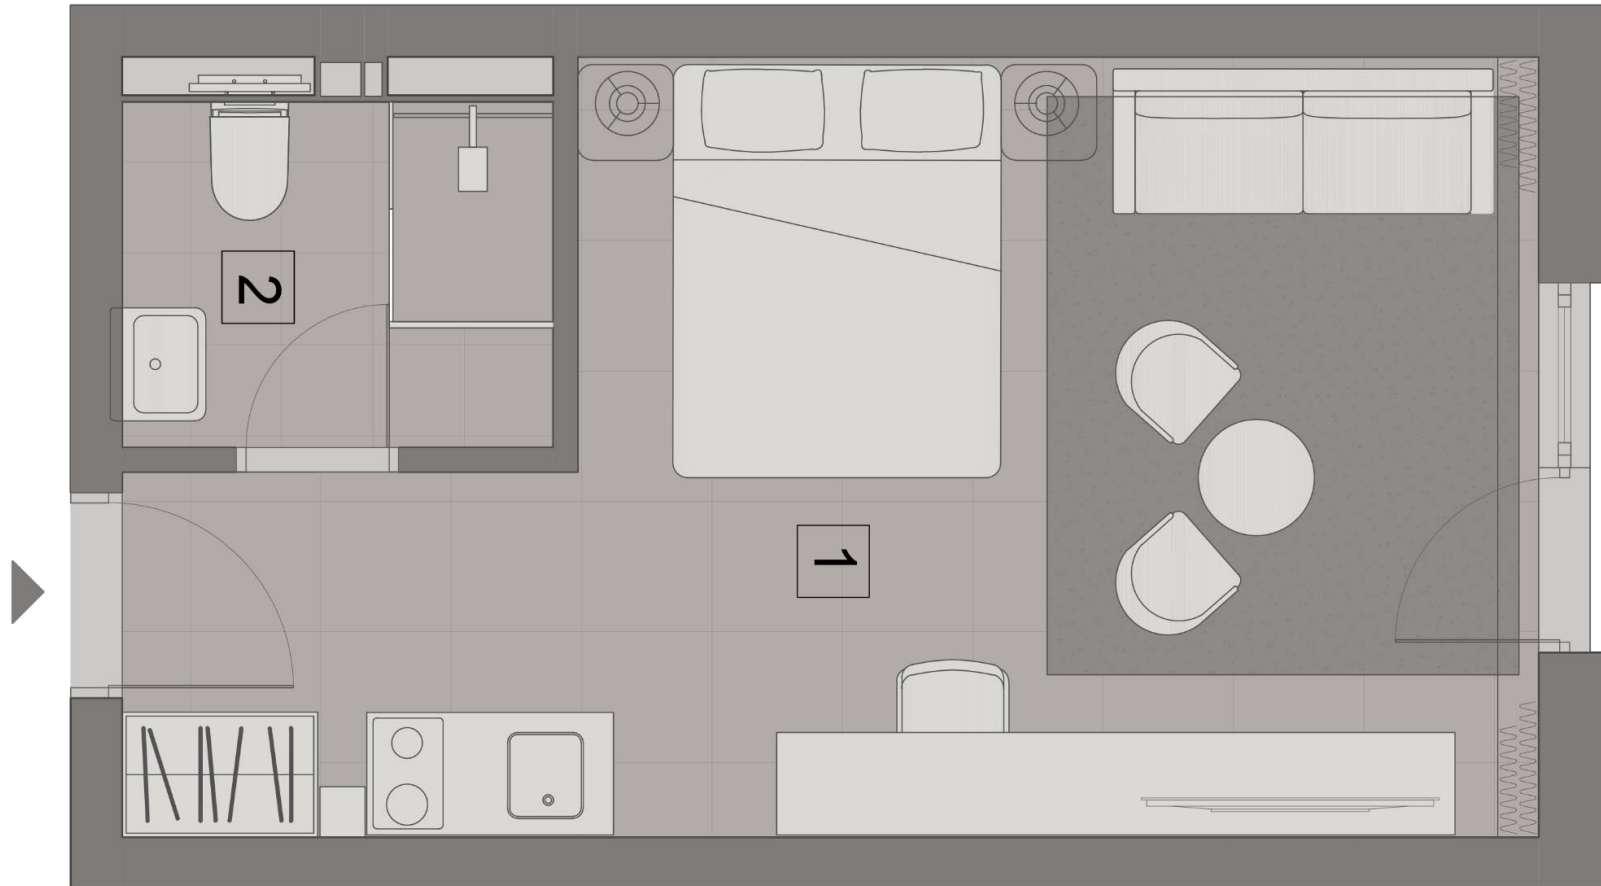

Osnove tipskih apartmana

Osnova Apartmana 24

1. 23m²
2. 12.6m²
3. 4.2m²

Osnova Apartmana 18

1. 21.7m²
2. 3.5m²

Osnova Apartmana 14

1. 24.8m²
2. 12.9m²
3. 3.6m²

Renderi
Apartman 24

Apartman 24_Dnevna zona

Apartman 24_ Dnevna zona

Apartman 24_ Dnevna zona

Apartman 24_ Trpezarija i kuhinja

Apartman 24_ Trpezarija i kuhinja

Apartman 24_ Spavaća soba

Apartman 24_ Spavaća soba

Apartman 24_Kupatilo